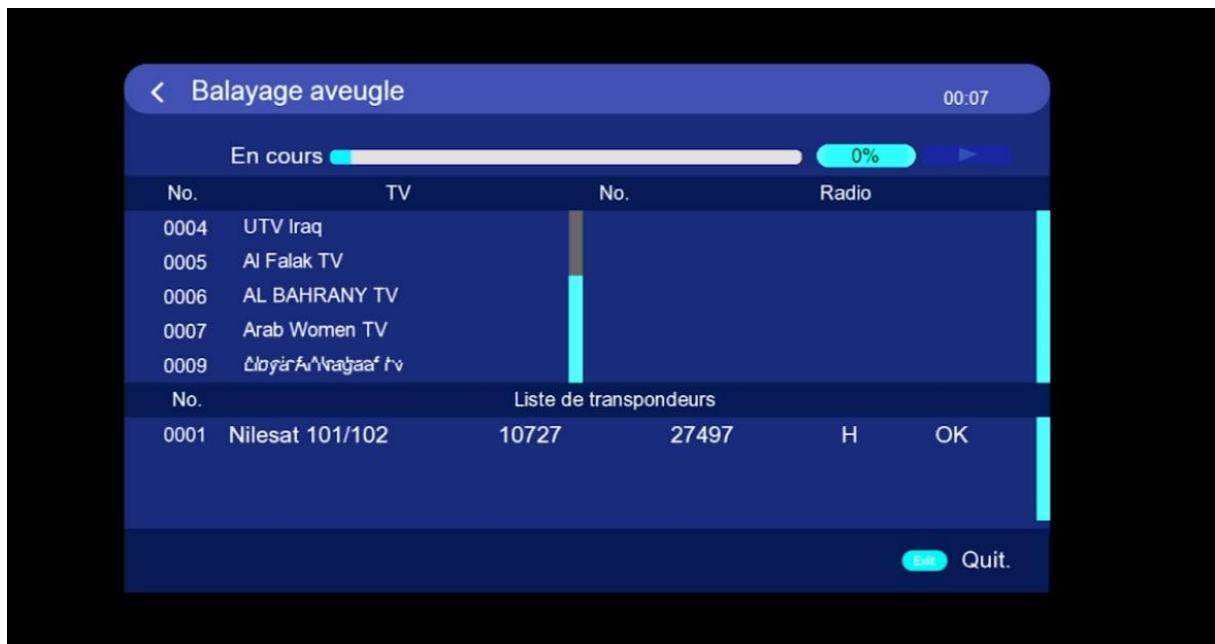

بدء البحث عن القنوات