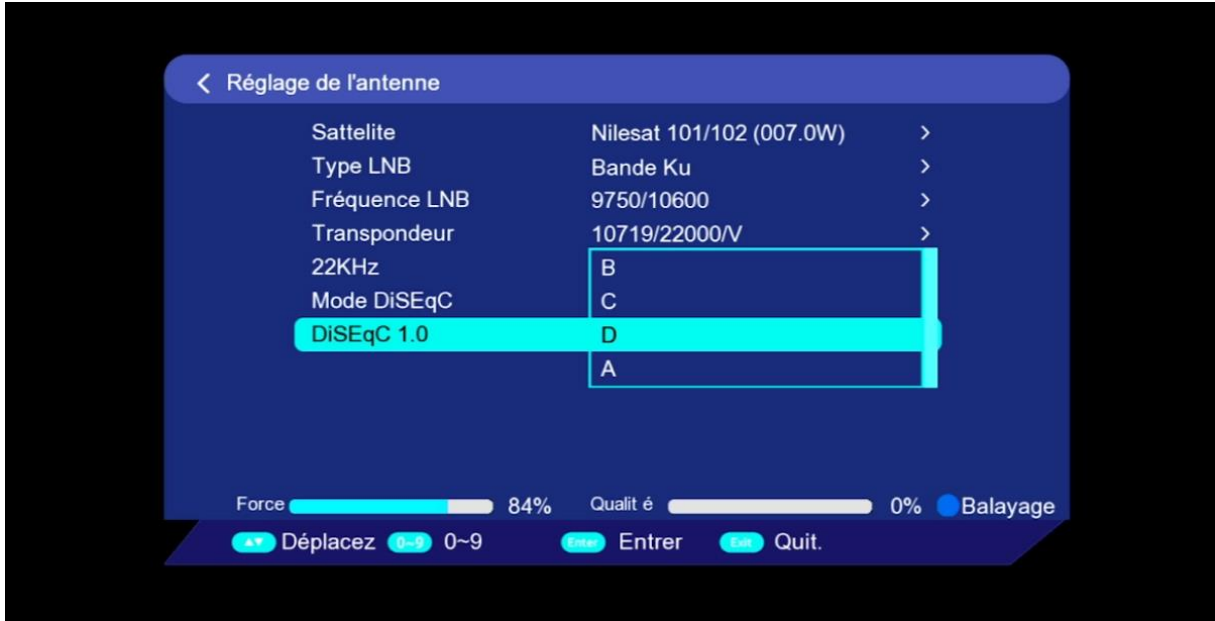

شرح كيفية البحث عن القنوات لجهاز ECHOLINK IBERO 1

(1) إضغط على زر 'Menu' الخاص بريموت كنترول
لدخول إلى الواجهة الرئيسية للجهاز

(2) إضغظ على 'Installation'

(3) أدخل إلى 'Réglage de l'antenne'

4) إضغط على 'Satellite' تم إختار القمر الذي تريد

5) قم بتفعيل 'diseqc' إذا كنت تتوفر على سويتش LNB إذا كنت لا تتوفر عليه فلا تفعلها .

(6) إختار رقم LNB الخاص بالقمر

(7) إضغط على 'Balayage' و ذلك بالضغط على الزر الأزرق الخاص بريموت كونترول

8) على مستوى 'Type de balayage' اختر 'Balayage Aveugle', ثم اضغط على الزر OK لبدء البحث عن القنوات