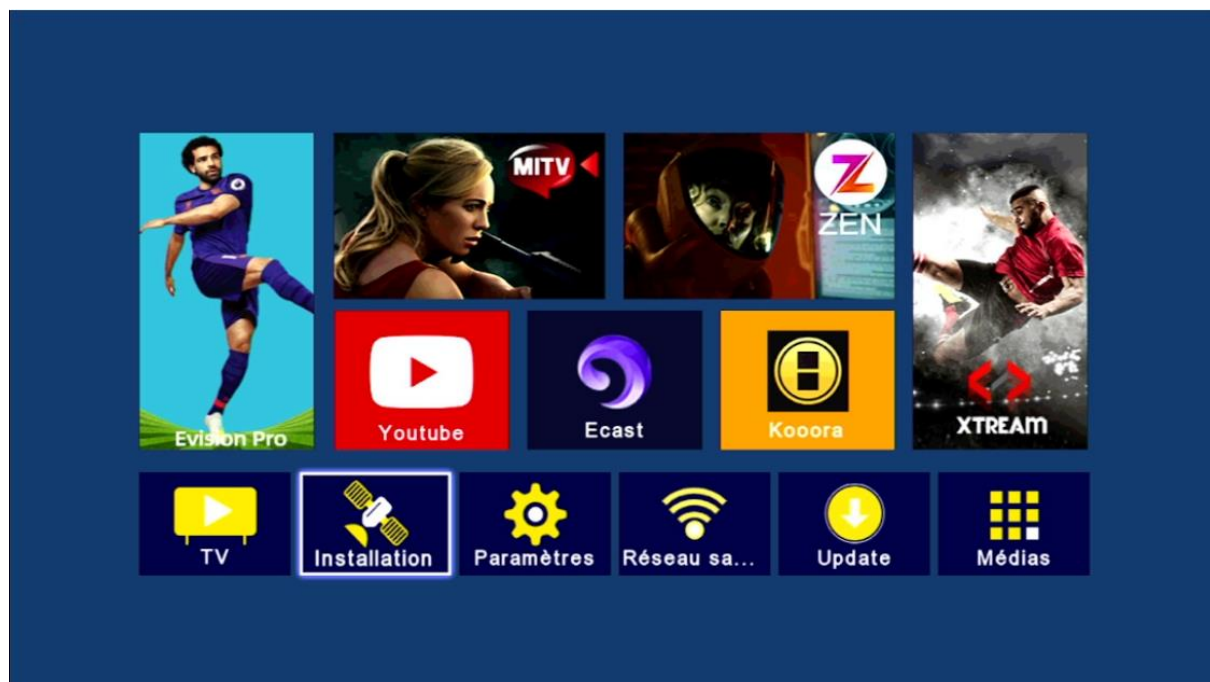

شرح كيفية البحث عن القنوات لجهاز ECHOLINK IBERO 1

(1) إضغط على زر 'Menu' الخاص بريموت كنترول
لدخول إلى الواجهة الرئيسية للجهاز

(2) إضغظ على 'Installation'

(3) أدخل إلى 'Réglage de l'antenne'

4) إضغط على 'Satellite' تم إختار القمر الذي تريد

5) قم بتفعيل 'diseqc' إذا كنت تتوفر على سويتش LNB إذا كنت لا تتوفر عليه فلا تفعلها .

(6) إختار رقم LNB الخاص بالقمر

(7) إضغط على 'Balayage' و ذلك بالضغط على الزر الأزرق الخاص بريموت كونترول

8) على مستوى 'Type de balayage' اختر 'Balayage Aveugle', ثم اضغط على الزر OK لبدء البحث عن القنوات